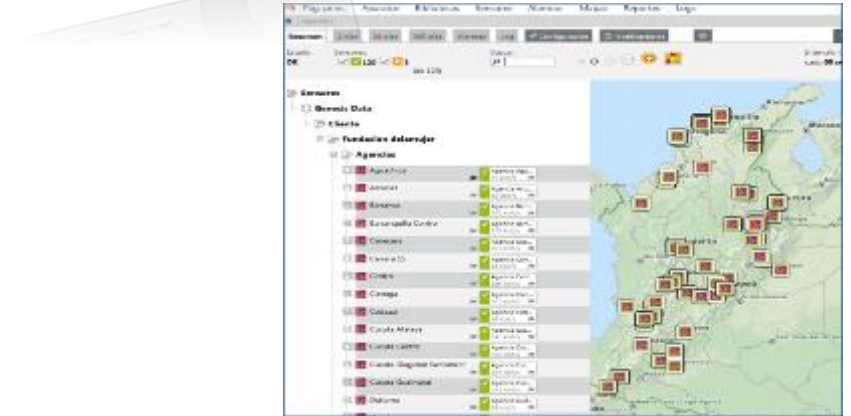

# Cobertura Departamento de Santander

Cobertura Provincias		
Municipios Provincia Soto	Municipios Provincia Garcia Rovira	Municipios Provincia Mares
Bucaramanga	Capitanejo	Barrancabermeja
Charta	Carcasí	El Carmen de Chucurí
Floridablanca	Cerrito	San Vicente de Chucurí
Girón	Concepción	
Lebrija	Enciso	
Los Santos	Guaca	
Matanza	Málaga	
Piedecuesta	Molagavita	
Rionegro	San Andrés	
Surata	San José de Miranda	
Zapatoca	San Miguel	

# Cobertura Departamento de Santander

Cobertura Provincias		
Municipios Provincia Guanentá-Comunera		
Aratoca	Jordán	Simacota
Barichara	Mogotes	Socorro
Cabrera	Ocamonte	Valle de San José
Charalá	Oiba	Villanueva
Chima	Onzaga	
Confines	Palmar	
Curití	Palmas del Socorro	
Encino	Paramo	
Galán	Pinchote	
Guapota	San Gil	
Hato	San Joaquín	

# Cobertura Departamento de Santander

Cobertura Provincias		
Municipios Provincia Vélez		
Aguada	Guavatá	Vélez
Albania	Güepsa	
Barbosa	Jesús María	
Bolívar	La Belleza	
Chipatá	La Paz	
Cimitarra	Landázuri	
Contratación	Puente Nacional	
El Guacamayo	San Benito	
El Peñón	Santa Helena del Opón	
Florián	Suaita	
Guadalupe	Sucre	